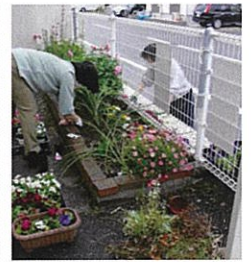

11月のふくしま地区文化祭への参加や、実施ができないままの こども餅つき会が実施できますように!!

ふくよか会会長 堀川様に感謝状 6月7日

ふくよか会様への感謝状 11月11日付

花壇の手入れ

ふくよか会 パトロールに参加 10月

サポートセンターフェンス工事完成 3月
令和3年12月から工事が開始された地震
対策の為の工事でブロック塀が撤去され、
白いフェンスが設置されました。

下校見守り

広島・西区更生保護サポートセンター 使用状況 (平成24年12月～令和4年3月末)											
保護司事務室		更生保護女性会事務室・応接室		面接室(1F)		第一会議室(2F)		第二会議室(2F)		大会議室(2F)	
使用回数	人数	使用回数	人数	使用回数	人数	使用回数	人数	使用回数	人数	使用回数	人数
2,242	8,507	220	810	388	797	324	3,315	32	288	227	7,385
総 数		回 数		3,433				人 数		21,102	